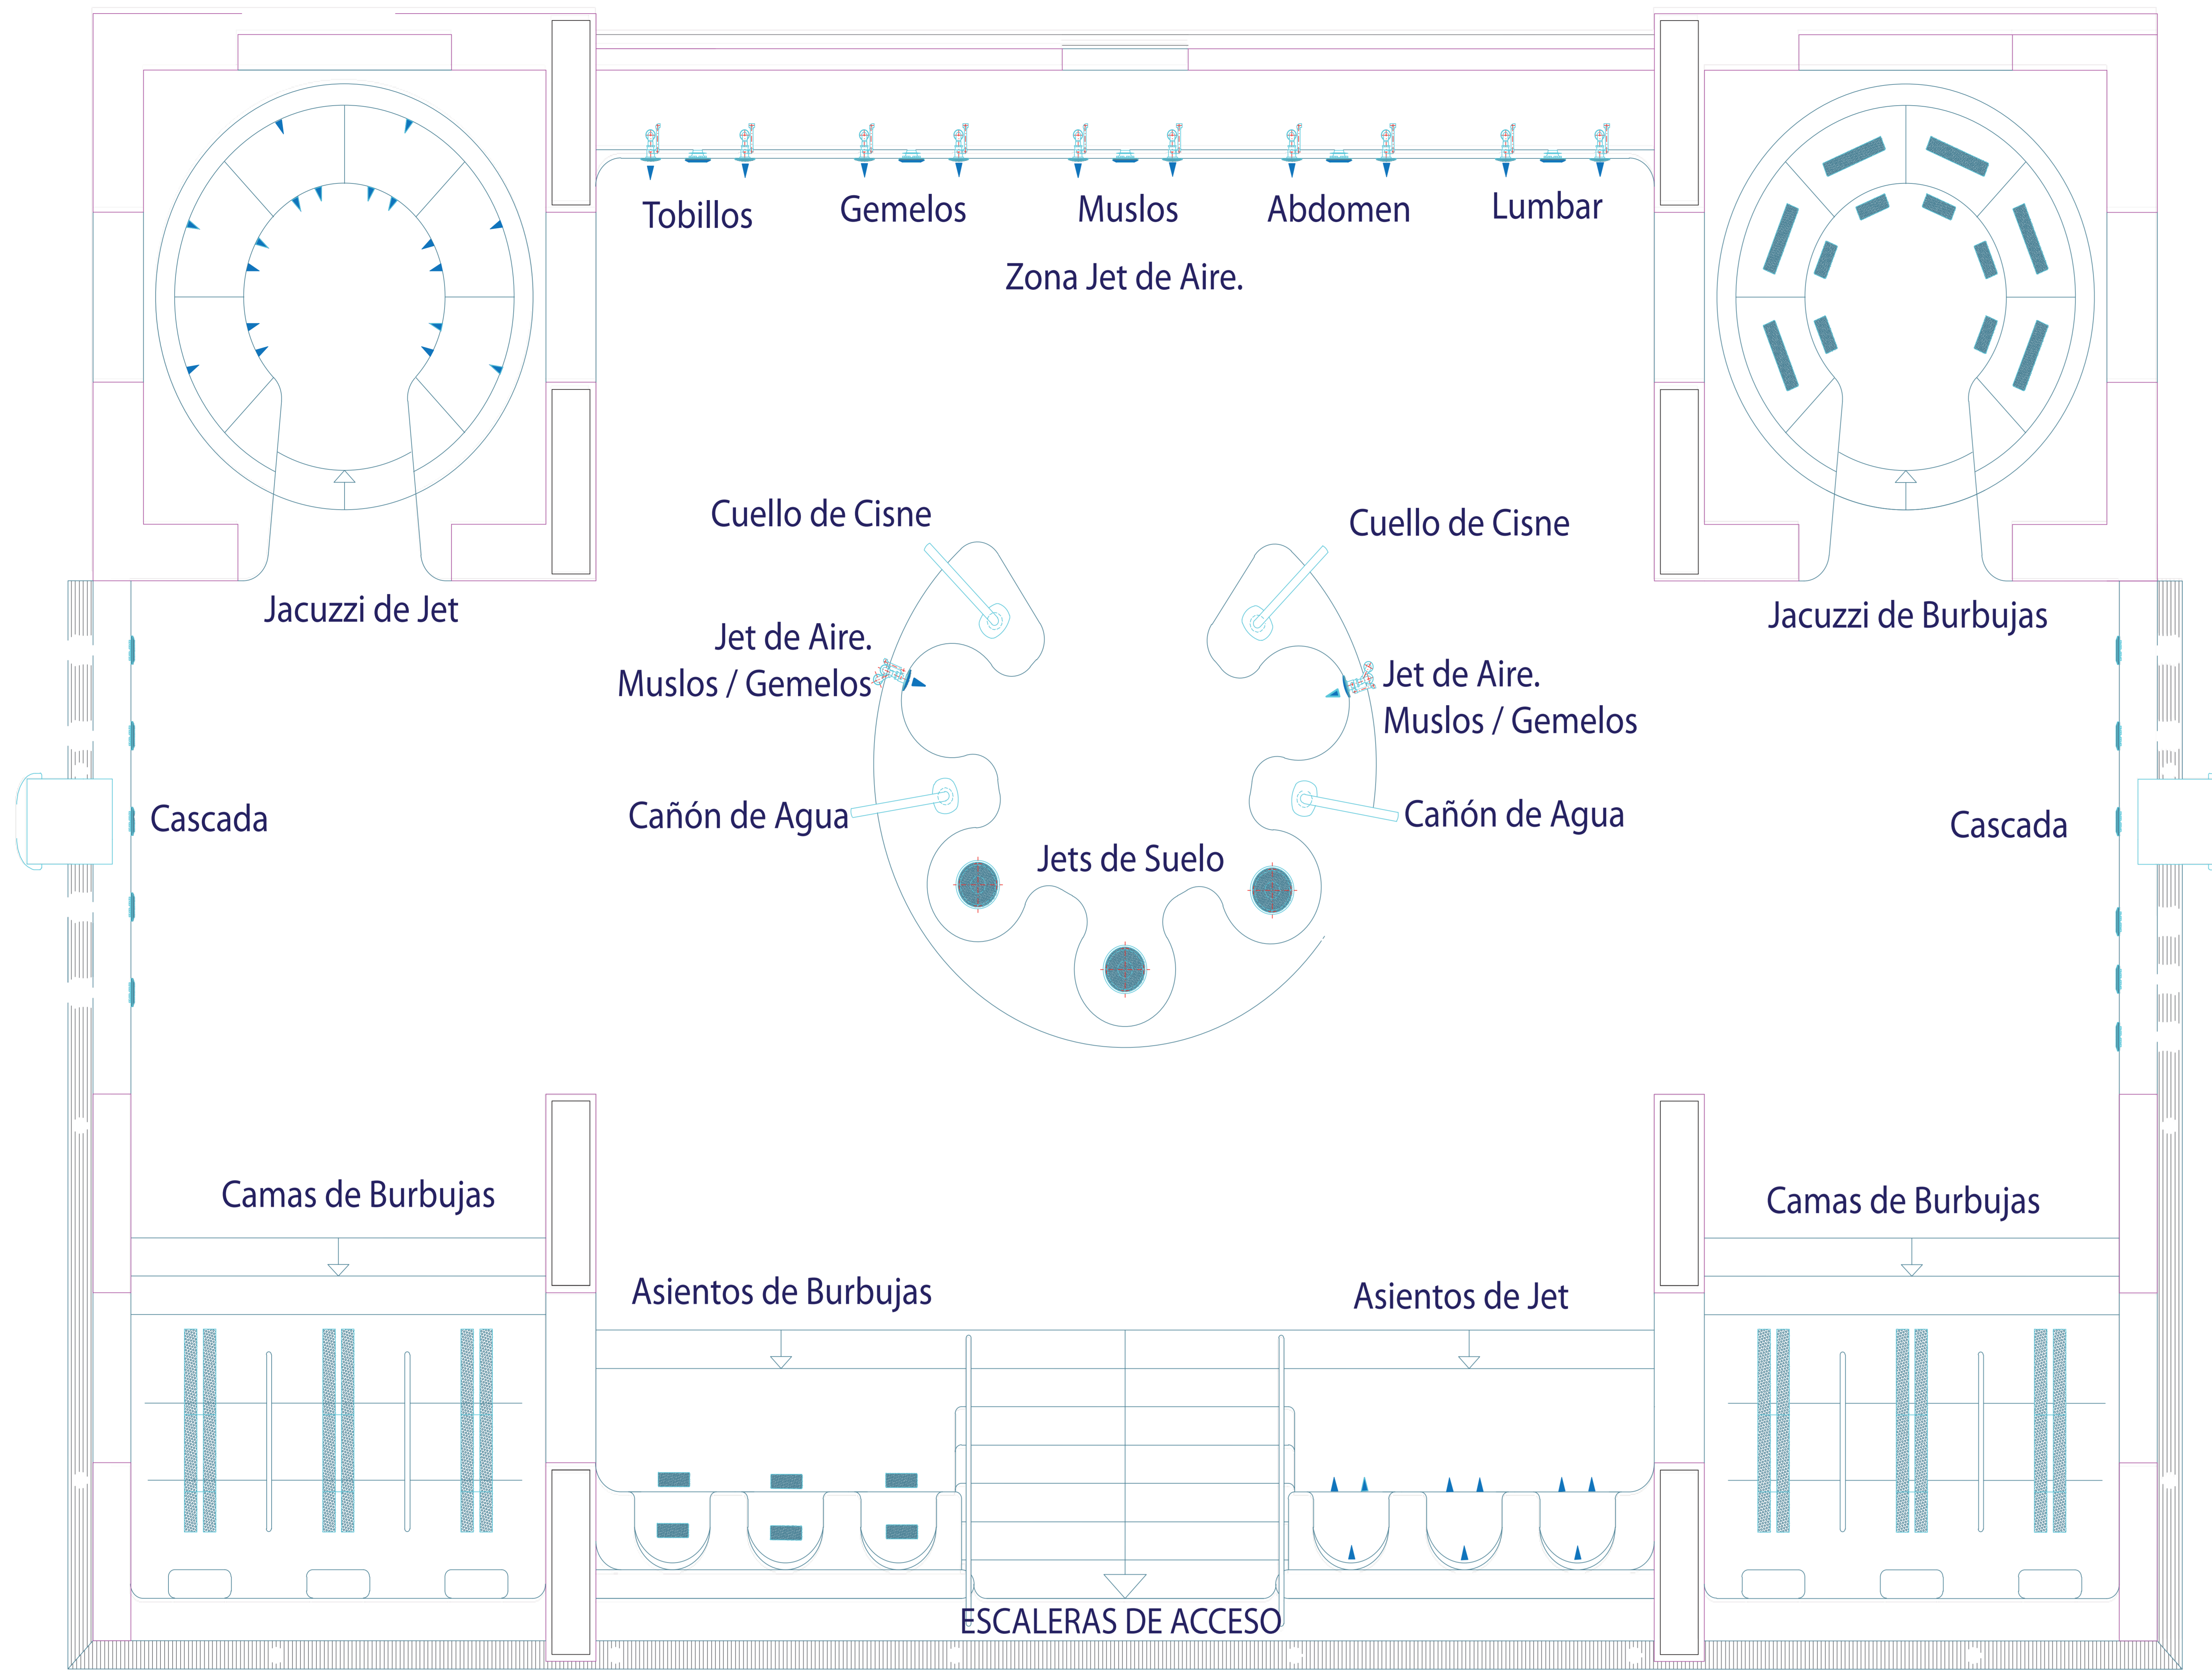

## DESCRIPCIÓN

- Burbujas:** Agua impulsada mediante aire que estimula la circulación de retorno. Relajante.
- Jet/aire:** Combinación de aire y agua. Mueve la musculatura, relaja y tonifica.
- Jets:** Agua a presión fuerte con efectos beneficiosos para las contracturas musculares y favorece la circulación venosa intramuscular.
- Cascada:** Cortina de agua, presión baja relajante. Ayuda a aliviar el estrés. Trabaja sobre los hombros y omoplatos.
- Cuello de cisne:** Agua a presión fuerte. Masaje intenso a nivel profundo en puntos determinados.